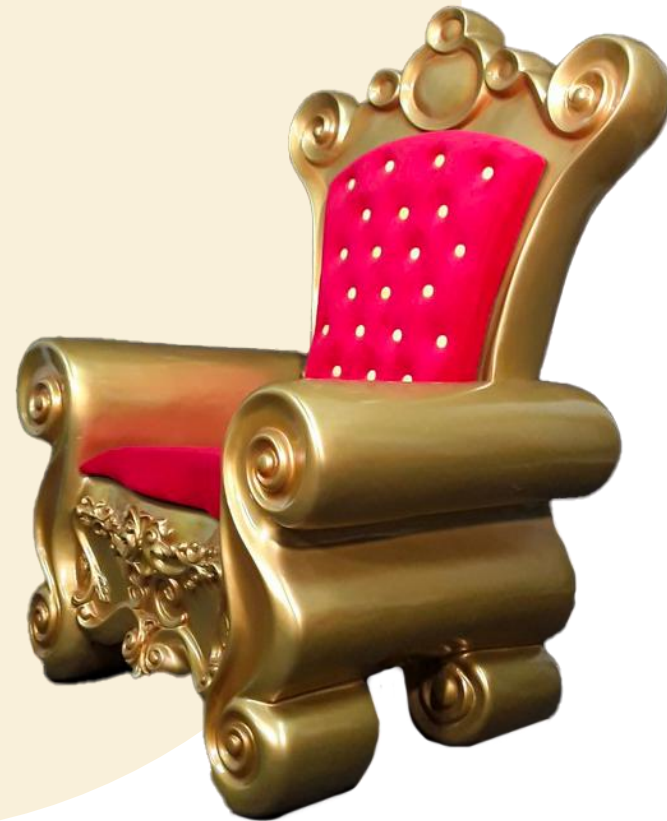

Hauteur : 220 CM

TRÔNE DU PÈRE NOËL

Santa's throne

TRO2

Longueur : 110 CM

Largeur : 75 CM

Hauteur : 140 CM

TRÔNE DU PÈRE NOËL