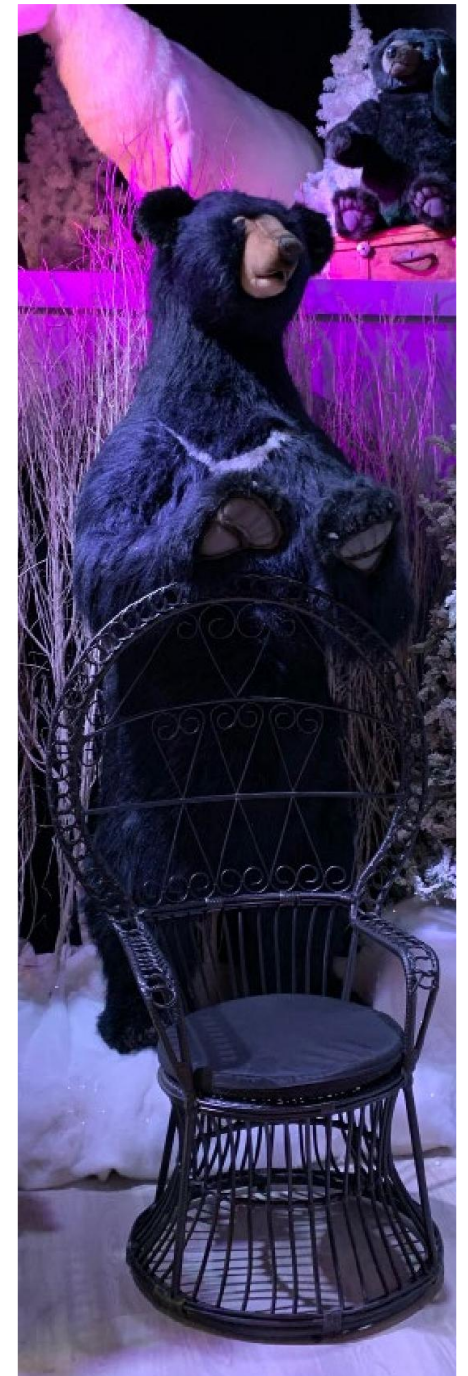

Longueur : 110 CM

Largeur : 75 CM

Hauteur : 140 CM

TRÔNE GOURMAND

Candy throne

TR05

Longueur : 10 CM

Largeur : 100 CM

Hauteur : 165 CM

FAUTEUIL NOIR

Black armchair

SIE1

Longueur : 97 CM

Largeur : 97 CM

Hauteur : 165 CM

SIÈGE OR ET ROUGE

Gold and red chair

SIE2

Longueur : 75 CM

Largeur : 60 CM

Hauteur : 60 CM

SIÈGE OEUF

Egg chair

SIE3