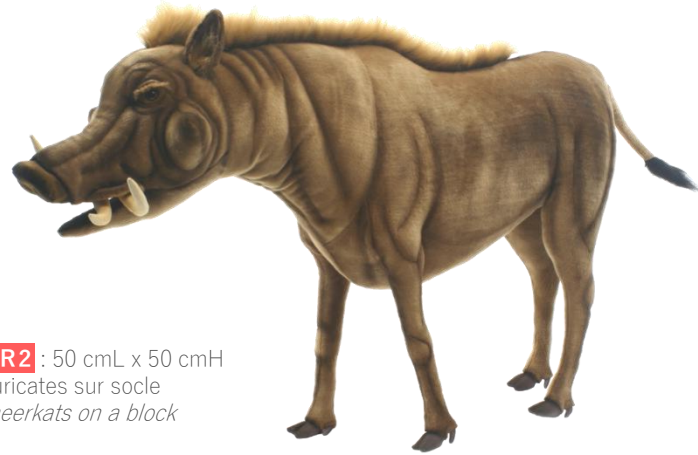

SIN2 : 40 cmL x 40 cmH
Singe sur socle
Small monkey

ORA1 : 120 cmL x 80 cmH
ORA2 : 80 cmL x 35 cmH
Orang Outan
Orang Outan

AUT1 : 60 cmL x 70 cmH
Autruche
Ostrich

SUR1 : 30 cmL x 90 cmH
Suricate
Meerkat

PHA1 : 110 cmL x 60 cmH
Phacochère
Warthog