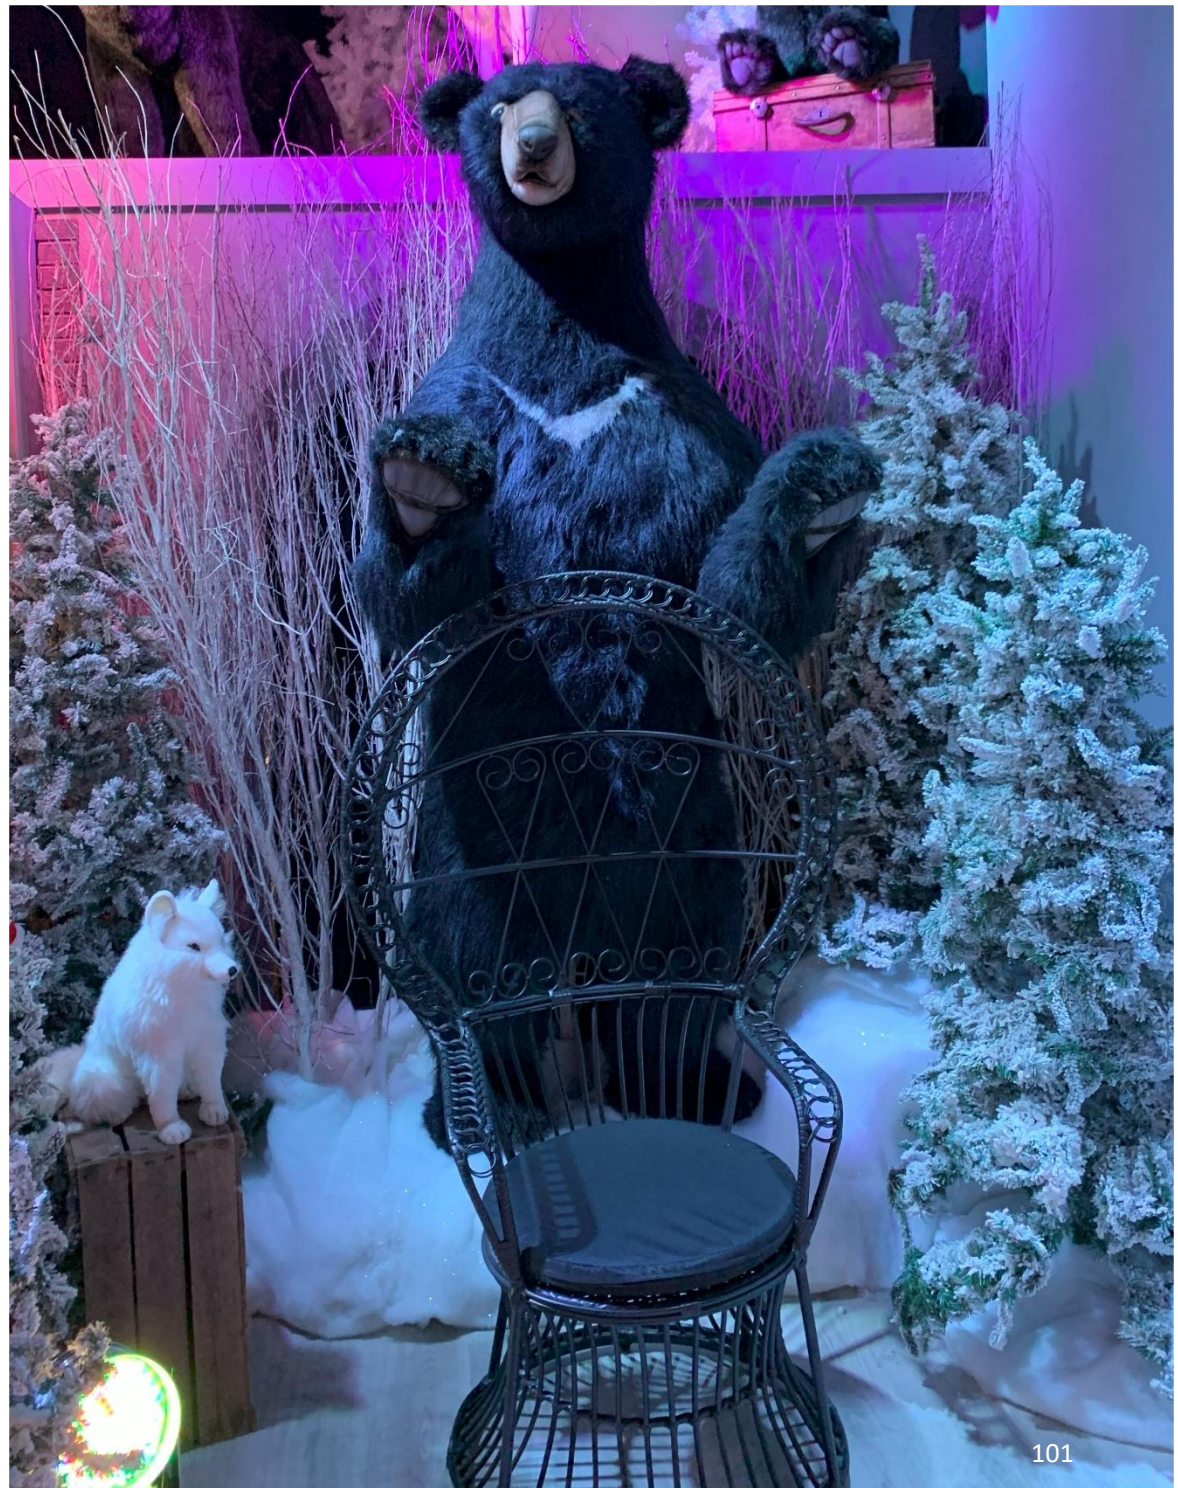

SAN1 : 55 cmL x 35 cmH
Sanglier
Wild boar