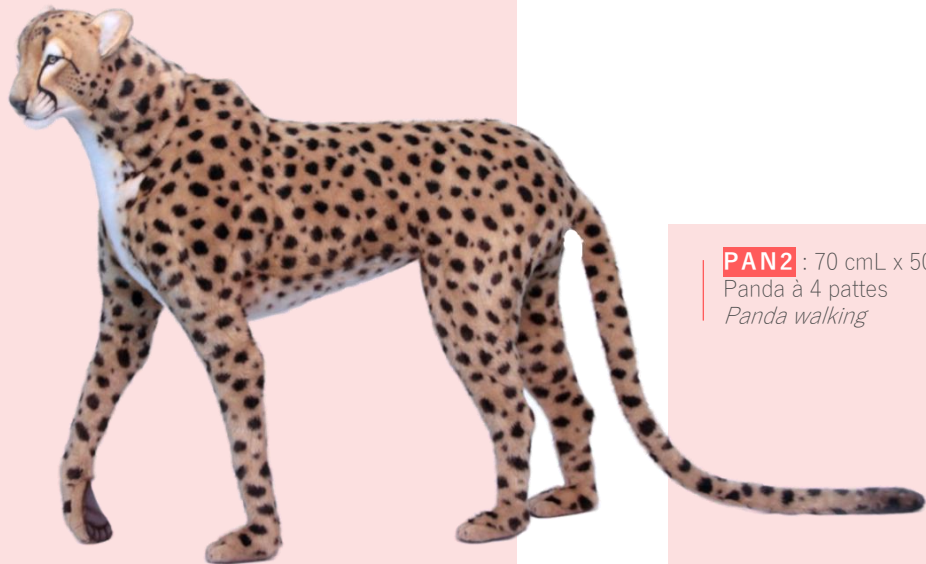

OU41G1 : 50 cmL x 110 cmH

OU43G1 : 80 cmL x 160 cmH

Ours en garde / *Bear on guard*

OU41G2 : 50 cmL x 110 cmH

OU43G2 : 80 cmL x 160 cmH

GUE1 : 80 cmL x 105 cmH
Guépard
Cheetah

GUE2 : 105 cmL x 85 cmH
Guépard
Cheetah