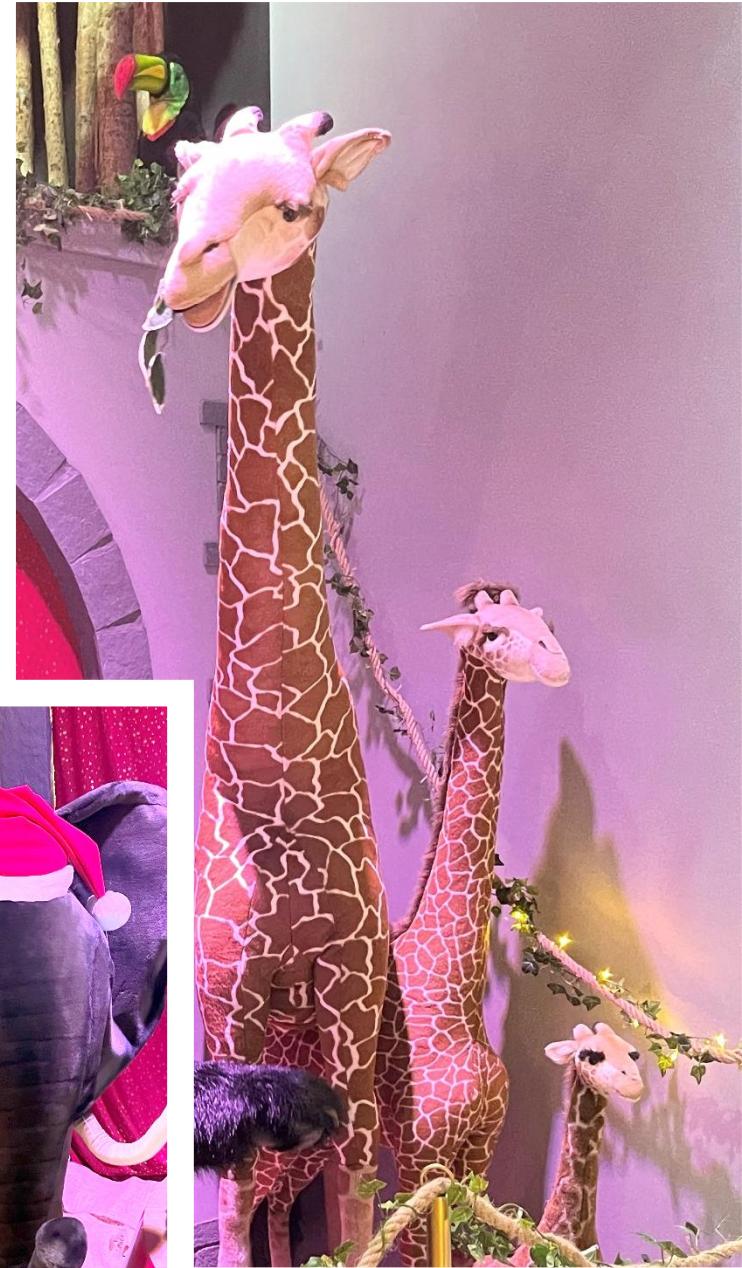

BIC2 : 25 cmL x 65 cmH
Biche blanche
White doe

BIC1 : 65 cmL x 80 cmH
Biche marron
Brown doe

FAO1 : 70 cmL x 65 cmH
Faon
Fawn

CE5 : 140 cmL x 165 cmH
Cerf de virginie
Deer

CE1 : 65 cmL x 100 cmH
Cerf
Deer

ATB
Création

Noël Circus

FLA1 : 35 cmL x 70 cmH
Flamant rose
Pink flamingo

Éléphant / *Elephant*

ELE1 : 145 cmL x 125 cmH

ELE2 : 300 cmL x 190 cmH

HIP1 : 190 cmL x 95 cmH
Hippopotame
Hippopotamus

Girafe / *Giraffe*