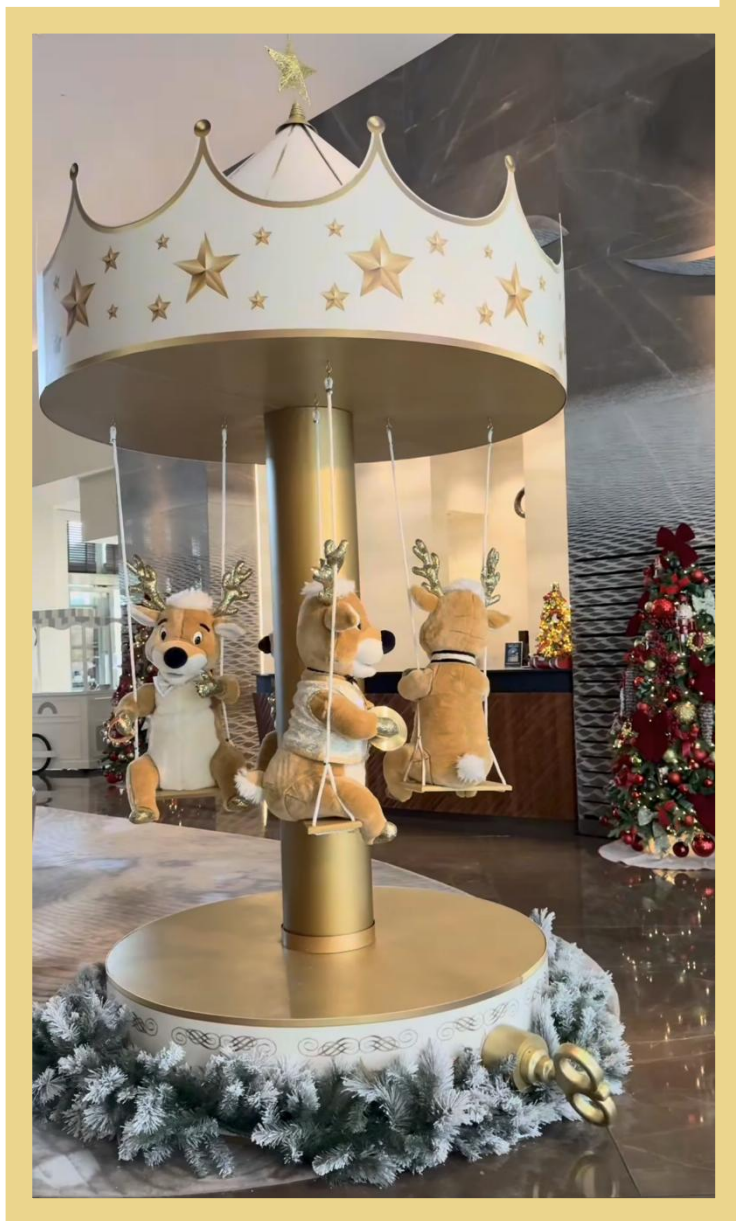

OU49 : 45 cmL x 100 cmH

OU55 : 70 cmL x 150 cmH

OU41K : 50 cmL x 100 cmH
Ours aventurier
Adventurer bear

Les manèges

Manège de Noël / *Christmas carousel*

MAN1 : Ø 100 cmL x 210 cmH

MAN2 : Ø 180 cmL x 330 cmH

Manège de Noël / *Christmas carousel*

MAN3 : Ø 180 cmL x 330 cmH

Notre grande roue

GR1 : Ø 180 cmL x 245 cmH

Grande roue

Big wheel

Les grandes roues sont composées de 8 petits ours suspendus à un siège
Wheels are made up of 8 little bears suspended from a seat.