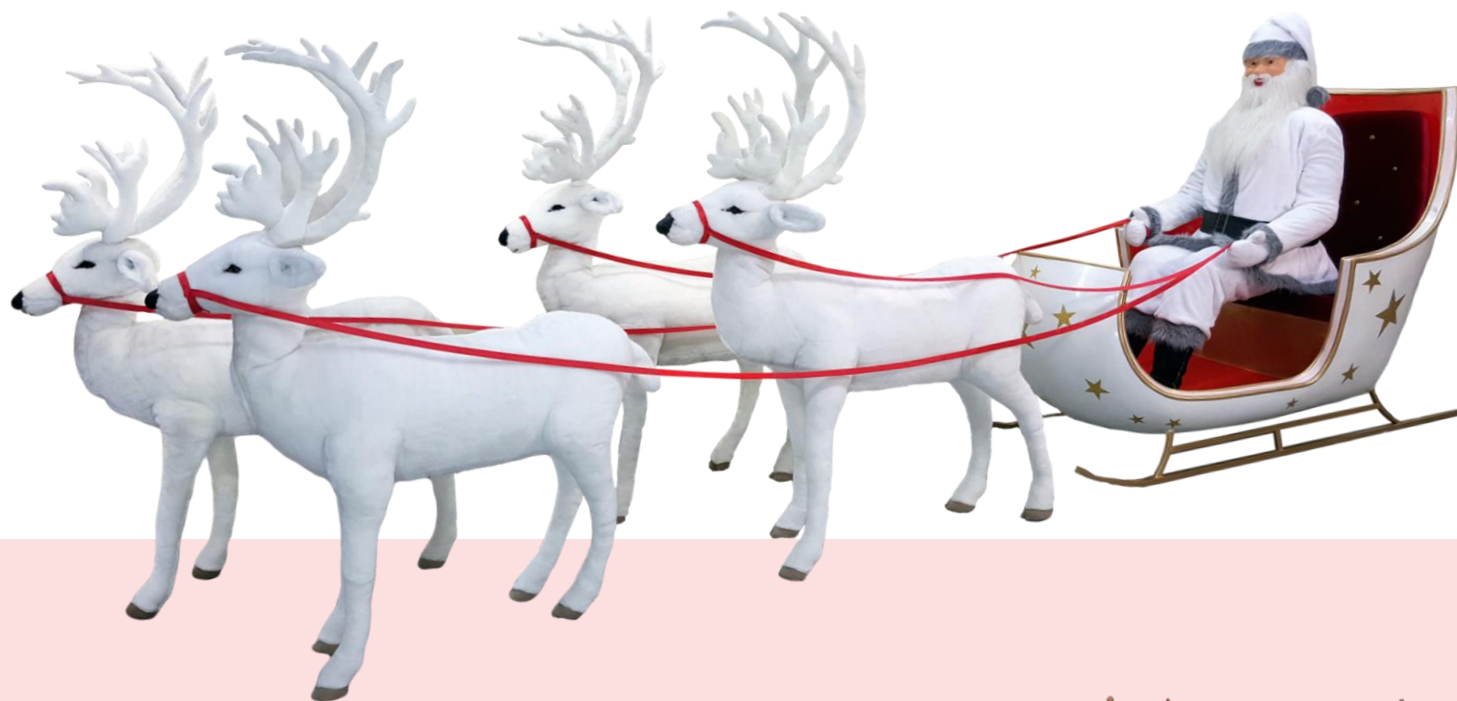

CH15 : 30 cmL x 60 cmH
 Caniche royal
 Labradoodle

PN9 : 60 cmL x 170 cmH
 Père Noël endormi assis
 Santa Claus sleeping

CH10 : 30 cmL x 35 cmH
 Teckel
 Teckel

Les attelages du père Noël

SC1 : 300 cmL x 130 cmH
Attelage moyen modèle
Santa with deer

SC2 : 500 cmL x 200 cmH
L'attelage du père Noël
Santa with deer

SC5 : 500 cmL x 200 cmH
L'attelage du père Noël
Santa with deer

SC10 : 120 cmL x 100 cmH
Souris et ours dans un traîneau
Mouse and bear in a sledge

SC4 : 170 cmL x 100 cmH
L'attelage du père Noël
Santa with deer

SC3 : 300 cmL x 130 cmH
L'attelage du père Noël
Santa with deer

SC8 : 170 cmL x 100 cmH
 Attelage moyen modèle
 Santa with deer

SC11 : 320 cmL x 130 cmH
 L'attelage des ours
 Bears with deer