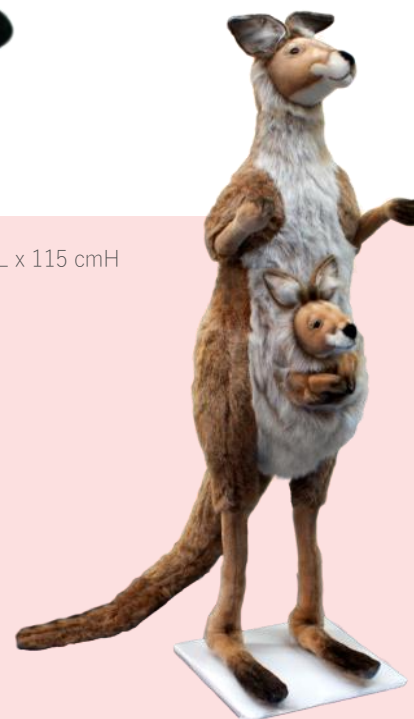

KAN1 : 45 cmL x 115 cmH
Kangourou
Kangaroo