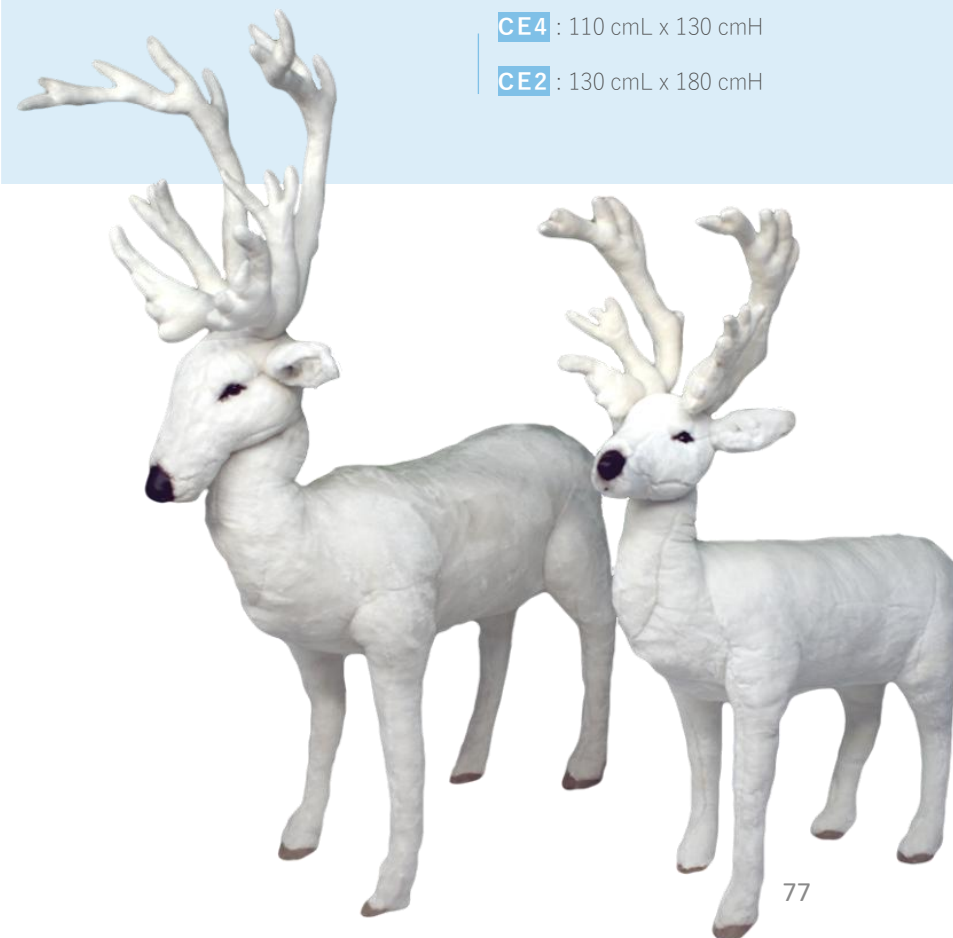

CE4 : 110 cmL x 130 cmH

CE2 : 130 cmL x 180 cmH