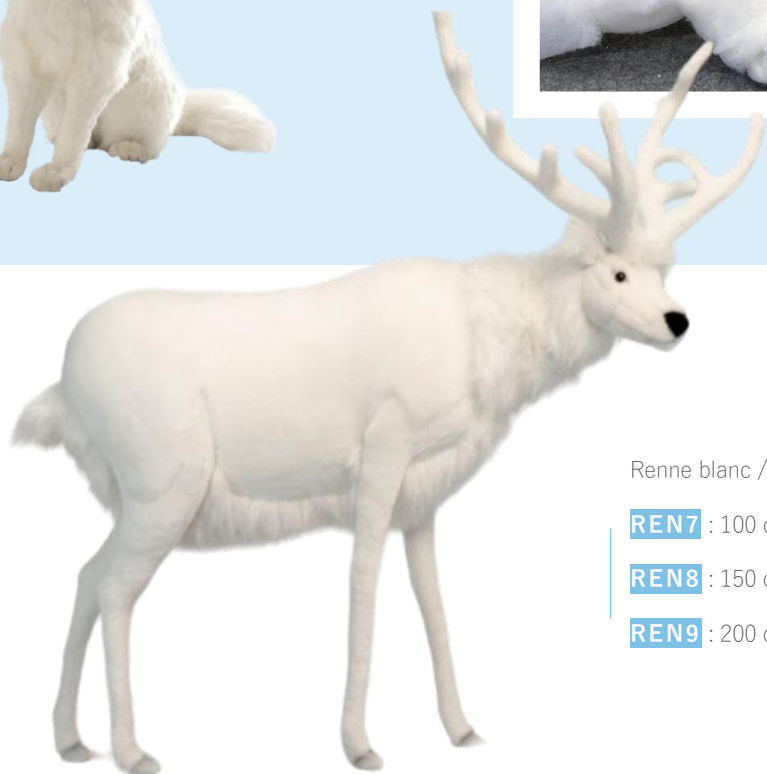

RE3 : 40 cmL x 40 cmH
Renard blanc assis
White wolf sitting

REN7 : 100 cmL x 100 cmH

REN8 : 150 cmL x 150 cmH

REN9 : 200 cmL x 200 cmH

Renne blanc / *White deer*