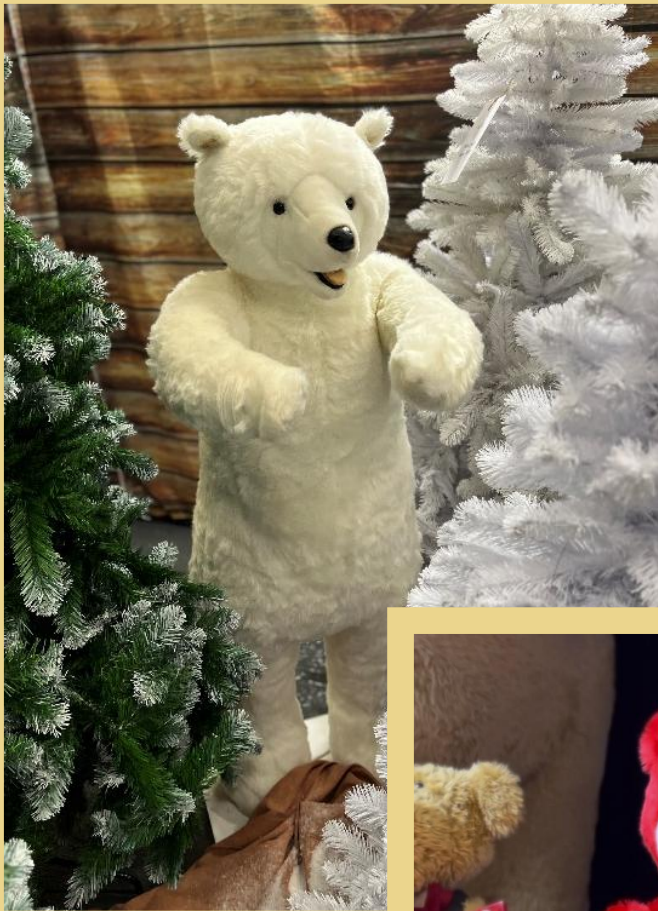

OU17 : 75 cmL x 90 cmH
Ours blanc assis
Sitting bear

OU44 : 60 cmL x 150 cmH
Ours blanc debout 150 cmH
White bear 150 cmH