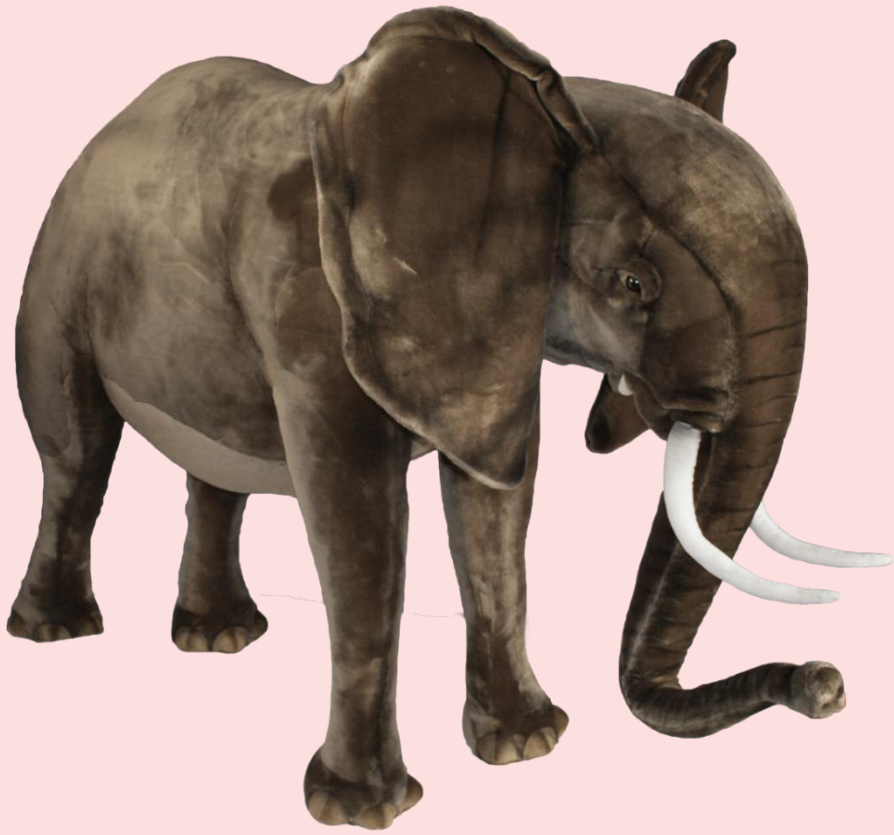

FLA1 : 35 cmL x 70 cmH
Flamant rose
Pink flamingo