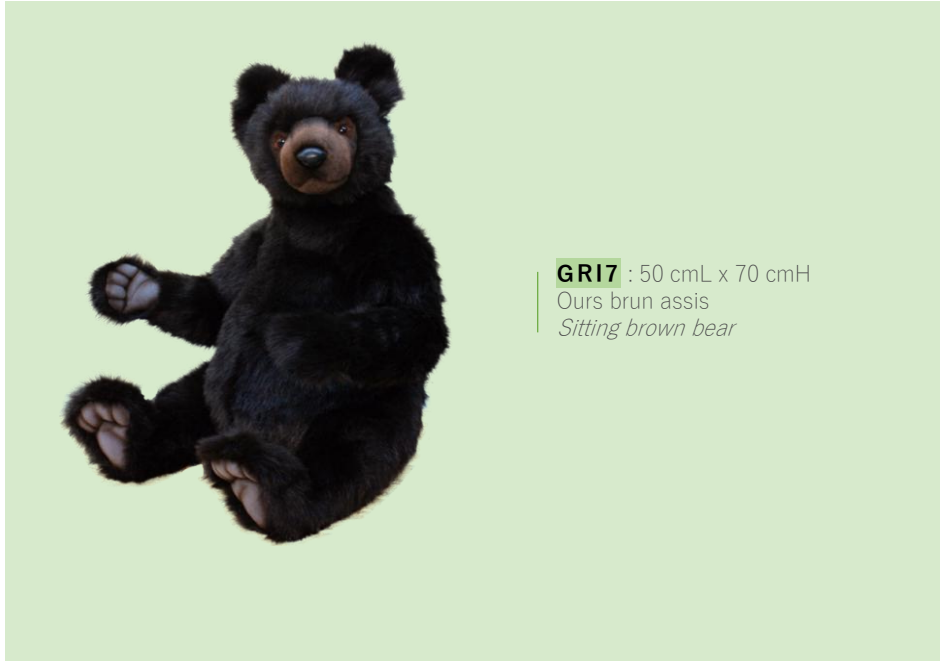

AIG1 : 150 cmL x 60 cmH
Aigle
Eagle

MAR1 : 40 cmL x 60 cmH
Marmotte tyrolienne
Marmot

MAR3 : 35 cmL x 45 cmH
Marmotte
Marmot

GR16 : 140 cmL x 245 cmH
Ours brun à collier
Brown bear standing

GR17 : 50 cmL x 70 cmH
Ours brun assis
Sitting brown bear